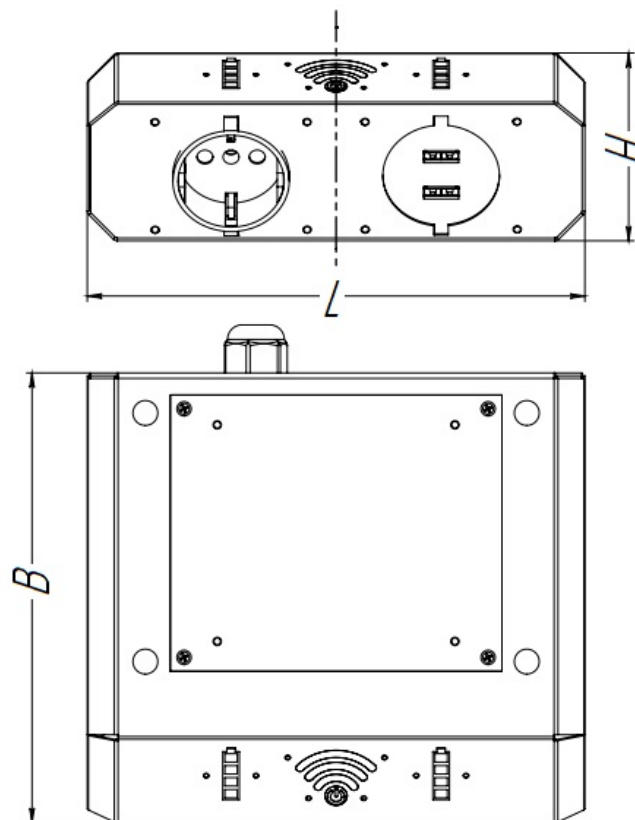

ПАСПОРТ

Зарядное устройство и точка доступа Wi-Fi
«Вали» 2xUSB и 1x220V
Арт.26344

Характеристики:

Длина (L), м
Ширина (B), м
Высота (H), м
Входное напряжение, В
Рабочее напряжение, В
Максимальная потребляемая мощность, Вт
Модем/Роутер 4G
Стандарт Wi-Fi, b/g/n
Степень влагозащиты
Вес, от - ,кг

Версии:

Стандарт

0,18
0,16
0,068
220
5, 220
3500
есть
802,11
IP53
2,65

Упаковка комплектов изделия – стрейч-плёнка; скотч.

111558, г. Москва, ул. Молостовых, д. 14А

Тел/Факс: +7 (495) 248-03-18 многоканальный
www.hobbyka.ru

Сведения об изделии:

Изделие поставляется в **собранном** виде.

Комплектация:

- | | |
|---|--------|
| 1) Зарядное устройство и точка доступа Wi-Fi «Валли» 2xUSB и 1x220V | - 1 шт |
| 2) Паспорт Зарядное устройство и точка доступа Wi-Fi «Валли» 2xUSB и 1x220V | - 1 шт |