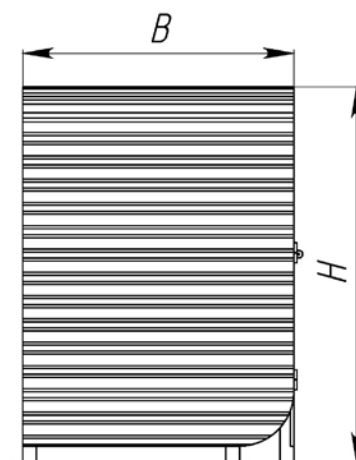

# ПАСПОРТ

Контейнерная площадка для ТБО «Депо»  
Арт.21924

<b>Характеристики:</b>		<b>Версии:</b>	
Длина (L), м		<b>5,0x1,6x2,2</b>	
Ширина (B), м		5,0	
Высота (H), м		1,6	
Количество контейнеров, шт		2,2	
Объем транспортировки (V), м <sup>3</sup>		3	
Вес, от - кг		6,2	
		650	