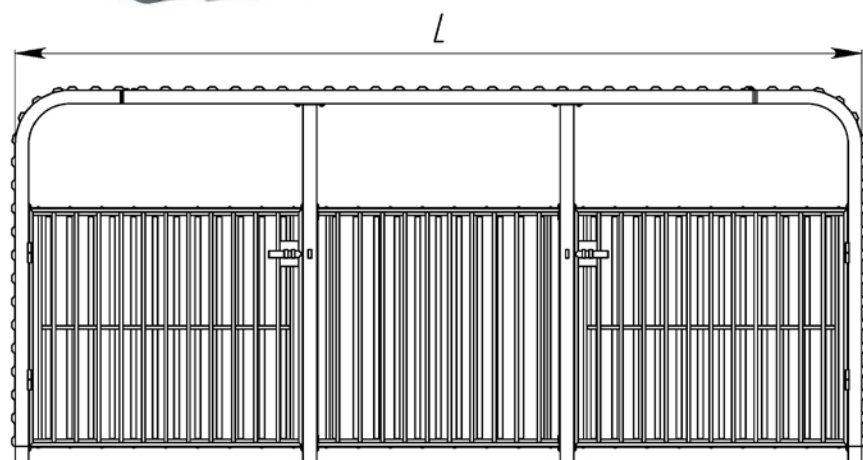

# ПАСПОРТ

Контейнерная площадка для ТБО «Депо»  
Арт.21924

<b>Характеристики:</b>		<b>Версии:</b>	
Длина (L), м		<b>5,0x1,6x2,2</b>	
Ширина (B), м		5,0	
Высота (H), м		1,6	
Количество контейнеров, шт		2,2	
Объем транспортировки (V), м <sup>3</sup>		3	
Вес, от - кг		6,2	
		650	

Монтаж	Количество (шт.)	Характеристики:
	<b>5,0x1,6x2,2</b>	
<b>на анкера</b>	32	Анкер-гайка d10