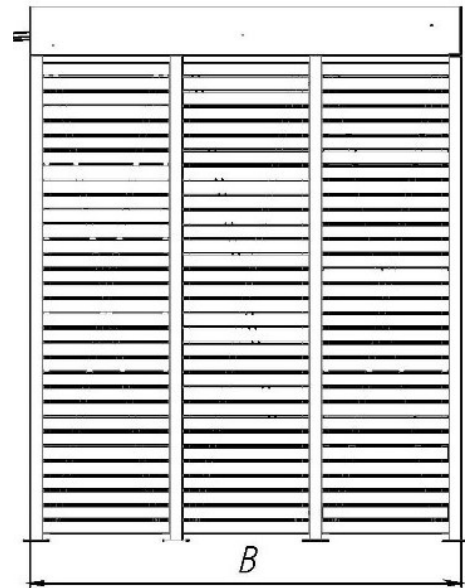

## Характеристики:

Длина (L), м	3,32
Ширина (B), м	2,05
Высота (H), м	2,53
Количество контейнеров, шт	2
Объем транспортировки (V), м <sup>3</sup>	2,2
Вес, от - кг	548