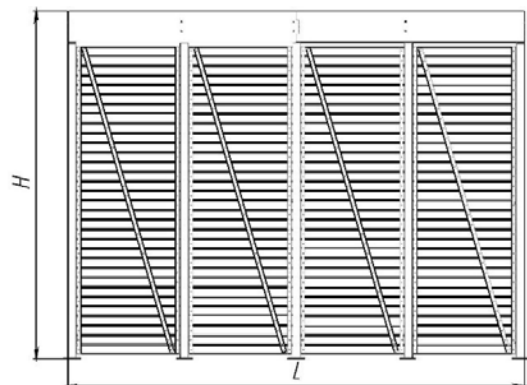

## Характеристики:

Длина (L), м	3,32
Ширина (B), м	2,05
Высота (H), м	2,53
Количество контейнеров, шт	2
Объем транспортировки (V), м <sup>3</sup>	2,2
Вес, от - кг	548

## Версии:

**3,32x2,05x2,53**

**Сталь** – покрыта порошковой полимерной краской.

**Брус** – покрыт атмосферостойкой лессирующей акриловой пропиткой с лаком.

**Упаковка комплектов изделия** – стрейч-плёнка; скотч.