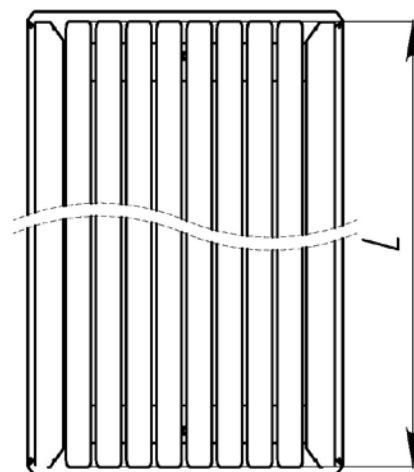

# ПАСПОРТ

**Банкетка чугунная «Варшава»**  
**Арт.12299**

<b>Характеристики:</b>	<b>Версии:</b>					
	<b>0,6м</b>	<b>1,2м</b>	<b>1,5м</b>	<b>1,8м</b>	<b>2,0м</b>	<b>3,0м</b>
Длина посадки (L), м	0,6	1,2	1,5	1,8	2,0	3,0
Ширина (B), м	0,5	0,5	0,5	0,5	0,5	0,5
Высота (H), м	0,45	0,45	0,45	0,45	0,45	0,45
Количество опор, шт	2	2	2	2	3	3
Объем транспортировки (V), м <sup>3</sup>	0,05	0,1	0,125	0,15	0,19	0,29
Вес, от - ,кг	37	75	94	113	141	204