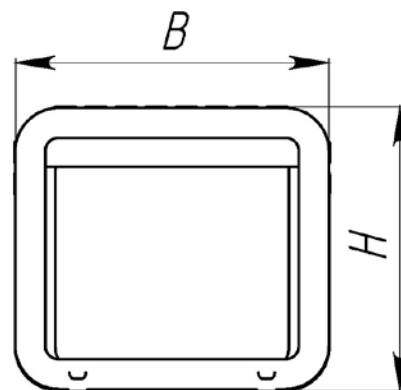

# ПАСПОРТ

**Банкетка чугунная «Варшава»**  
**Арт.12299**

<b>Характеристики:</b>	<b>Версии:</b>					
	<b>0,6м</b>	<b>1,2м</b>	<b>1,5м</b>	<b>1,8м</b>	<b>2,0м</b>	<b>3,0м</b>
Длина посадки (L), м	0,6	1,2	1,5	1,8	2,0	3,0
Ширина (B), м	0,5	0,5	0,5	0,5	0,5	0,5
Высота (H), м	0,45	0,45	0,45	0,45	0,45	0,45
Количество опор, шт	2	2	2	2	3	3
Объем транспортировки (V), м <sup>3</sup>	0,05	0,1	0,125	0,15	0,19	0,29
Вес, от - ,кг	37	75	94	113	141	204