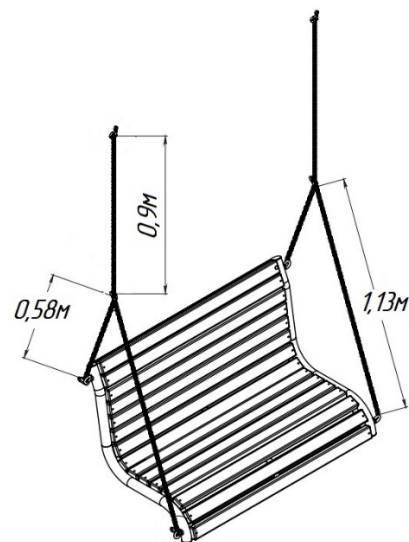

## Характеристики:

Длина посадки (L), м  
Ширина (B), м  
Высота (H), м  
Объем транспортировки (V), м<sup>3</sup>  
Вес, от - , кг

## Версии:

	1,5м	1,8м
Длина посадки (L), м	1,5	1,8
Ширина (B), м	0,65	0,65
Высота (H), м	0,665	0,665
Объем транспортировки (V), м <sup>3</sup>	0,69	0,82
Вес, от - , кг	26	29,5

**Сталь** – покрыта порошковой полимерной краской.