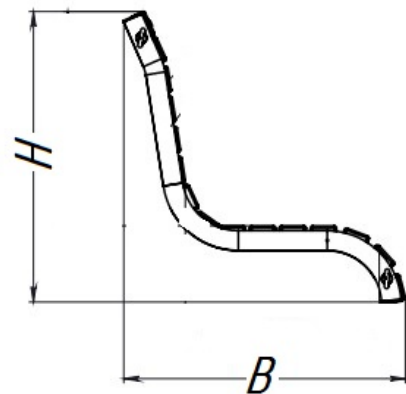

## Характеристики:

Длина посадки (L), м  
Ширина (B), м  
Высота (H), м  
Объем транспортировки (V), м<sup>3</sup>  
Вес, от - , кг

## Версии:

	1,5м	1,8м
Длина посадки (L), м	1,5	1,8
Ширина (B), м	0,65	0,65
Высота (H), м	0,665	0,665
Объем транспортировки (V), м <sup>3</sup>	0,69	0,82
Вес, от - , кг	26	29,5

**Сталь** – покрыта порошковой полимерной краской.