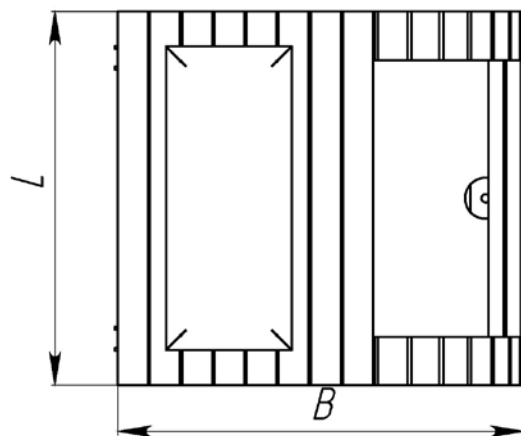

ПАСПОРТ

Урна «Парабола»
Арт.16294

Характеристики:

Длина (L), м	0,5
Ширина (B), м	0,54
Высота (H), м	0,7
Объем (V), л	100
Объем транспортировки (V), м ³	0,193
Вес, от - ,кг	27

Версии:

Стандарт

Сталь – покрыта порошковой полимерной краской.
Упаковка комплектов изделия – стрейч-плёнка; скотч.