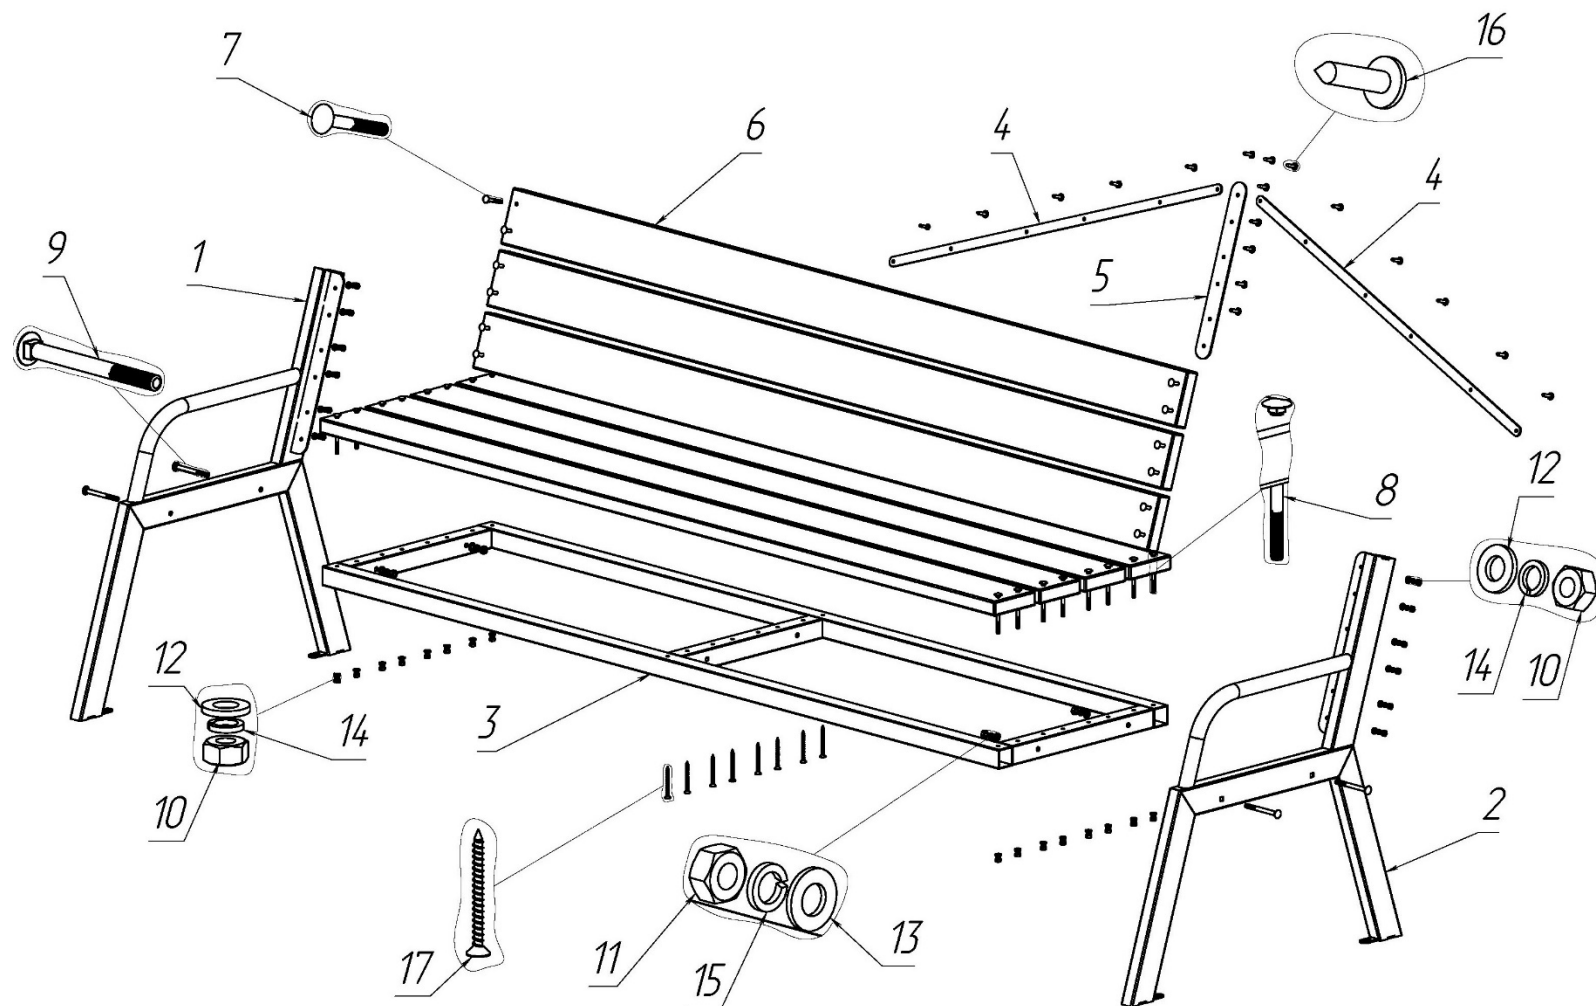

СХЕМА СБОРКИ

Скамейка стальная «Уездный город»
Арт.25148

111558, г. Москва, ул. Молостовых, д. 14А

Тел/Факс: +7 (495) 248-03-18 многоканальный
www.hobbyka.ru

СПЕЦИФИКАЦИЯ			
Поз.	Наименование	Ед. изм	Кол-во
			1,98м
Сборочные единицы			
1	01.1.1СБ Боковина левая	шт	1
2	01.1.1-01СБ Боковина правая	шт	1
3	01.1.2СБ Рама сиденья	шт	1
Детали			
4	01.3.1 Стяжка диагональная	шт	2
5	01.2.1 Стяжка вертикальная	шт	1
Комплект бруса			
6	01.4.1 Доска сидухи - 1918 мм	шт	7
Фурнитура			
7	Болт мебельный оцинкованный М6х45	шт	12
8	Болт мебельный оцинкованный М6х80	шт	16
9	Болт мебельный оцинкованный М8х90	шт	4
10	Гайка оцинкованная М6	шт	28
11	Гайка оцинкованная М8	шт	4
12	Шайба плоская оцинкованная М6	шт	28
13	Шайба плоская оцинкованная М8	шт	4
14	Шайба Гровер оцинкованная М6	шт	28
15	Шайба Гровер оцинкованная М8	шт	4
16	Саморез с полукруглой головкой d5,5x25	шт	18
17	Саморез универсальный желтый d5x60	шт	8