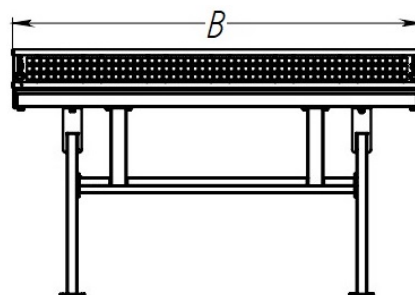

ПАСПОРТ

Стол теннисный для парка «Роланд-1»
Арт.27227

Характеристики:

Длина (L), м	2,74
Ширина (B), м	1,52
Высота (H), м	0,91
Высота (H _n), м	0,76
Размеры игрового поля, м	2,74x1,526
Объем транспортировки (V), м ³	0,8
Вес, от -, кг	117