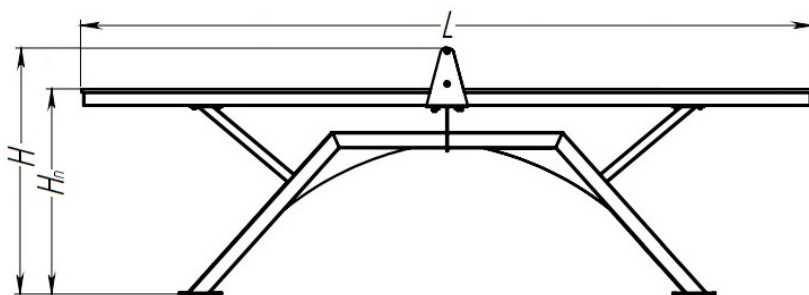

ПАСПОРТ

Стол теннисный для парка «Роланд-1»
Арт.27227

Характеристики:

Длина (L), м	2,74
Ширина (B), м	1,52
Высота (H), м	0,91
Высота (H _n), м	0,76
Размеры игрового поля, м	2,74x1,526
Объем транспортировки (V), м ³	0,8
Вес, от -, кг	117

Версии:

Стандарт

Сталь – покрыта порошковой полимерной краской.
Упаковка комплектов изделия – стрейч-плёнка; скотч.

111558, г. Москва, ул. Молостовых, д. 14А

Тел/Факс: +7 (495) 248-03-18 многоканальный
www.hobbyka.ru