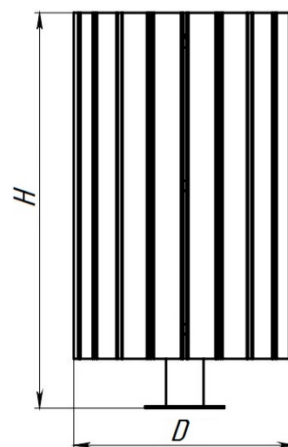

# ПАСПОРТ

Урна «Парк М. Горького»  
Арт.10386

Стандарт

На одной опоре

## Характеристики:

	Версии:			
	Стандарт б/п	Стандарт с/п	На одной опоре б/п	На одной опоре с/п
Диаметр (D), м	0,45	0,45	0,45	0,45
Высота (H), м	0,8	0,8	0,8	0,8
Объем (V), л	50	50	50	50
Наличие пепельницы	✗	✓	✗	✓
Объем транспортировки (V), м <sup>3</sup>	0,162	0,162	0,162	0,162
Вес, от - ,кг	13,41	14	13,8	14,4