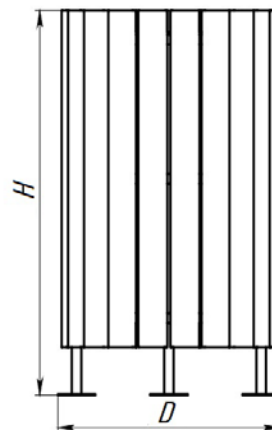

# ПАСПОРТ

Урна «Парк М. Горького»  
Арт.10386

Стандарт

На одной опоре

## Характеристики:

	Версии:			
	Стандарт б/п	Стандарт с/п	На одной опоре б/п	На одной опоре с/п
Диаметр (D), м	0,45	0,45	0,45	0,45
Высота (H), м	0,8	0,8	0,8	0,8
Объем (V), л	50	50	50	50
Наличие пепельницы	✗	✓	✗	✓
Объем транспортировки (V), м <sup>3</sup>	0,162	0,162	0,162	0,162
Вес, от - ,кг	13,41	14	13,8	14,4