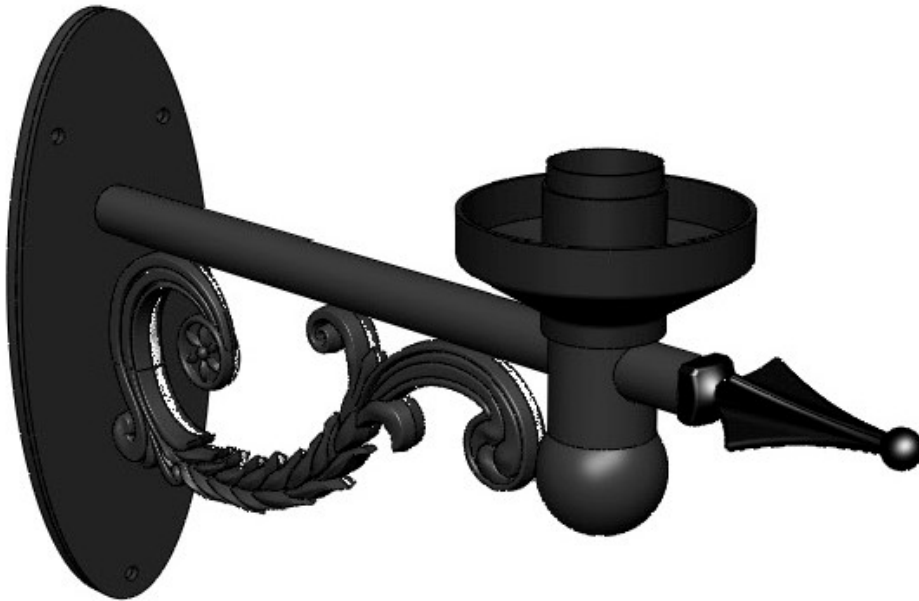

# ПАСПОРТ

**Кронштейн настенный К-3**  
**Арт.7448**

## Характеристики:

Длина (L), мм	645
Длина (L <sub>1</sub> ), мм	445
Ширина (B), мм	150
Ширина отверстий (B <sub>отв</sub> ), мм	82
Высота (H), мм	400
Высота (H <sub>2</sub> ), мм	350
Высота отверстий (H <sub>отв</sub> ), мм	308
Объем транспортировки (V), м <sup>3</sup>	0,04
Вес, от - кг	5,04