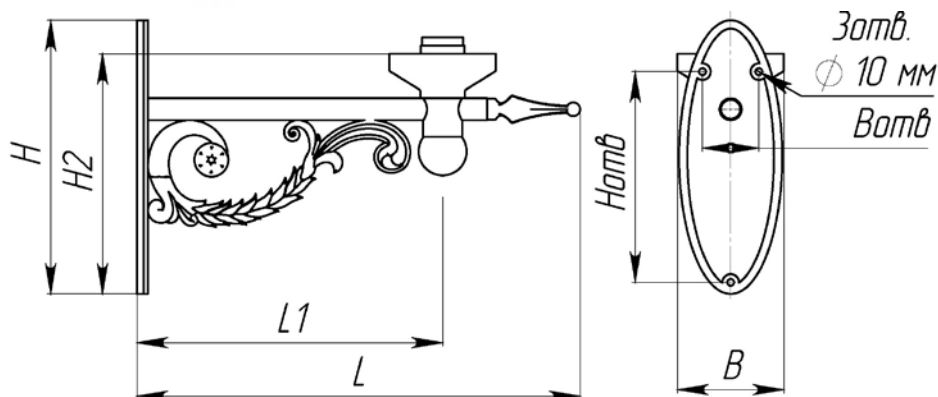

## Характеристики:

Длина (L), мм	645
Длина (L <sub>1</sub> ), мм	445
Ширина (B), мм	150
Ширина отверстий (B <sub>отв</sub> ), мм	82
Высота (H), мм	400
Высота (H <sub>2</sub> ), мм	350
Высота отверстий (H <sub>отв</sub> ), мм	308
Объем транспортировки (V), м <sup>3</sup>	0,04
Вес, от - кг	5,04