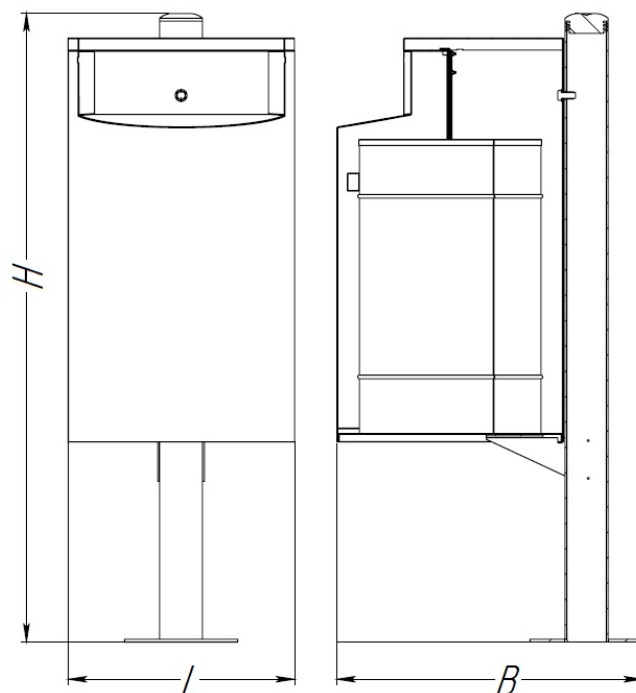

## Характеристики:

Длина (L), м	0,4
Ширина (B), м	0,54
Высота (H), м	1,07
Объем (V), л	40
Объем транспортировки (V), м <sup>3</sup>	0,23
Вес, от - ,кг	22