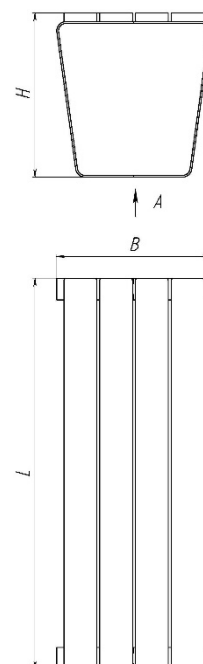

ПАСПОРТ

Стол садовый «Комедж»
Арт.16499

Характеристики:

Длина (L), м	1,8
Ширина (B), м	0,76
Высота (H), м	0,75
Вес, кг	от 63

Сталь – покрыта порошковой полимерной краской.

Брус – покрыт атмосферостойкой лессирующей акриловой пропиткой с лаком.

Упаковка комплектов изделия – стрейч-плёнка; скотч.

111558, г. Москва, ул. Молостовых, д. 14А

Тел: +7 (495) 248-03-18 многоканальный
www.hobbyka.ru

Содержание:

1) Паспорт Стол садовый «Комедж» - 1 шт

Описание: