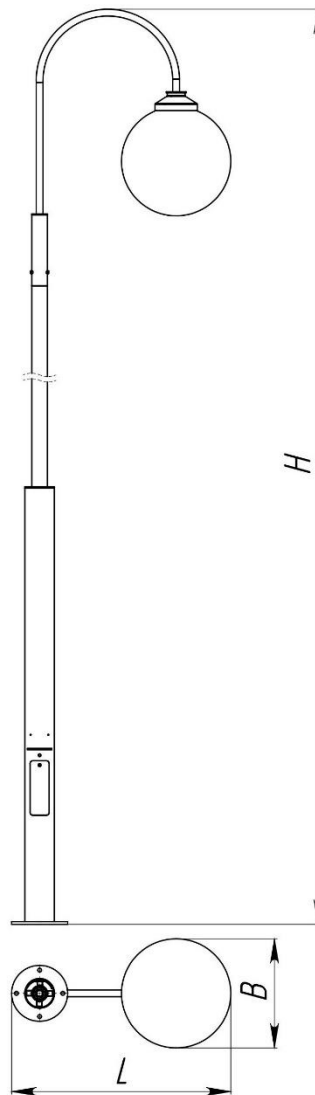

# ПАСПОРТ

Стальной фонарный столб Т-22 со  
СВЕТИЛЬНИКОМ  
Арт.6983

Характеристики:	Версии:	3,516	4,016	4,516	5,016	5,516	6,016
Длина (L), м		3,516	4,016	4,516	5,016	5,516	6,016
Ширина (B), м		0,4	0,4	0,4	0,4	0,4	0,4
Высота (H), м		0,805	0,805	0,805	0,805	0,805	0,805
Объем транспортировки (V), м <sup>3</sup>		0,055	0,065	0,075	0,080	0,09	0,095
Вес, от - ,кг		24,95	28,55	32,05	35,50	39,15	42,65