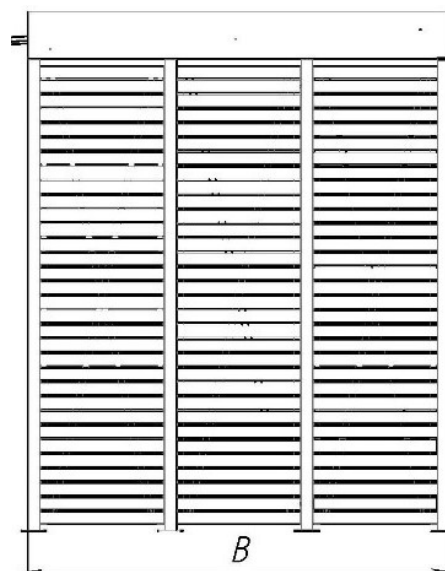

# ПАСПОРТ

Контейнерная площадка «Бункер»  
Арт.13887

Характеристики:	Версии:				
	2,7 м	4,1 м	5,4 м	6,7 м	8,22 м
Длина (L), м	2,7	4,1	5,4	6,7	8,22
Ширина (B), м	2,1	2,1	2,1	2,1	2,1
Высота (H), м	2,5	2,5	2,5	2,5	2,5
Количество контейнеров, шт	1	2	3	4	5
Объем транспортировки (V), м <sup>3</sup>	2,2	3,1	3,9	4,8	5,8
Вес, от - кг	605	804	1002	1200	1522