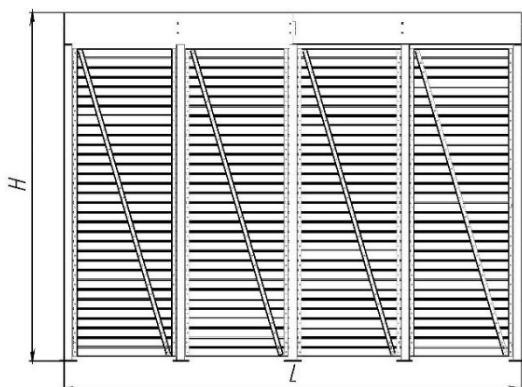

# ПАСПОРТ

Контейнерная площадка «Бункер»  
Арт.13887

Характеристики:	Версии:				
	2,7 м	4,1 м	5,4 м	6,7 м	8,22 м
Длина (L), м	2,7	4,1	5,4	6,7	8,22
Ширина (B), м	2,1	2,1	2,1	2,1	2,1
Высота (H), м	2,5	2,5	2,5	2,5	2,5
Количество контейнеров, шт	1	2	3	4	5
Объем транспортировки (V), м <sup>3</sup>	2,2	3,1	3,9	4,8	5,8
Вес, от - кг	605	804	1002	1200	1522

Монтаж	Количество (шт.)					Характеристики:
	2,7 м	4,1 м	5,4 м	6,7 м	8,22 м	
на анкера	52	68	84	100	116	Анкер-гайка d10/12