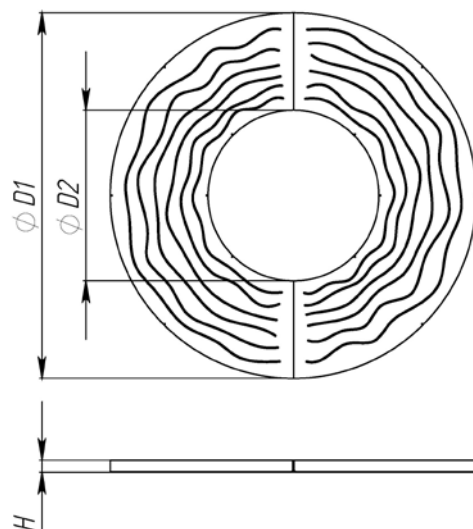

ПАСПОРТ

Приствольная решетка «Танго»
Арт.15528

Характеристики:	Версии:	
	1,0 м	1,5 м
Диаметр внешний (ϕD_1), м	1,0	1,5
Диаметр внутренний (ϕD_2), м	0,5	0,7
Высота (H), м	0,05	0,05
Объем транспортировки (V), м ³	0,025	0,056
Вес, от - ,кг	20	40